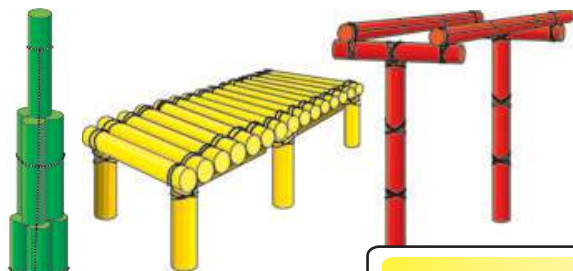

Frame: 6 pcs vertical legs, tilt tubing with 48mm / 0.8mm, horizontal tube with 38mm / 0.8mm thickness
Powder coated steel

Centre Height: 9 feet 6"

Wall/Side Height: 6 feet 8"

Weight : 58kg

3m x 4m Garden Gazebo

Code : ITKK - 034/ WM 880/ EM 960

Canvas : Heavy Duty PE Canvas

Frame : Durable Powder Coated Steel Pole

Wall Height : 2m

Centre Height: 2.5m

Size : 3m x 4m (10' x 12')

Weight : 17KG

Menara Impian (Kit Aktiviti Perkhemahan) (2.5kg)

Menara Impian ialah satu set modul aktiviti yang mempunyai batang kayu dan tali ikatan.

Kemahiran

Kemahiran Komunikasi Berkesan
Kemahiran Mendengar
Kemahiran Mengikuti Arahan
Kemahiran Kepimpinan
Latihan Jati Diri
Latihan Yakin Diri