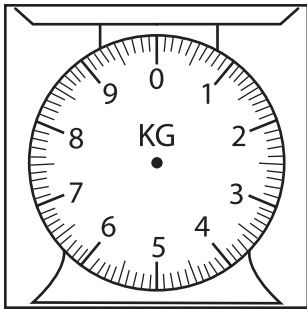

Cop Dacing

Code : COP - 040/ WM 76/ EM 83

(15pcs per set)

(0.4kg)

Cop saiz sebenar : 41 x 41mm