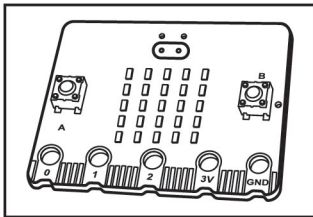

Cop Alatan RBT 2 Code : 062/ WM 75/ EM 82

(15pcs per set)
(0.3kg)

Saiz sebenar: 28mm x 41mm

Papan Micro:bit