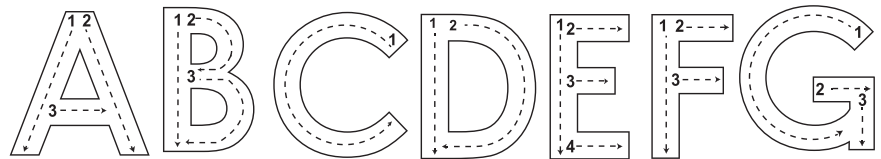

ABCDEF G
HIJKLMNO

PQRSTUVWXYZ

Cop Cara Menulis Huruf Besar

Code : COP - 023/ WM 130/ EM 143

(26pcs per set)

(0.5kg)

Cop saiz sebenar : 41 x 41mm

Cop Jam