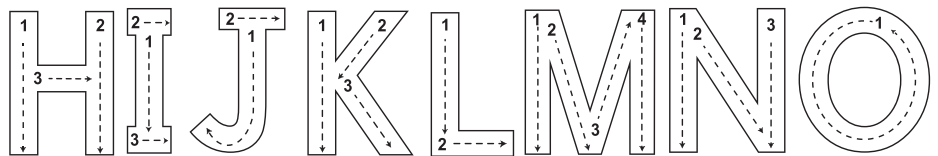

ABCDEF G
HIJKLMNO

PQRSTUVWXYZ

Cop Cara Menulis Huruf Besar

Code : COP - 023/ WM 130/ EM 143

(26pcs per set)

(0.5kg)

Cop saiz sebenar : 41 x 41mm

Cop Jam