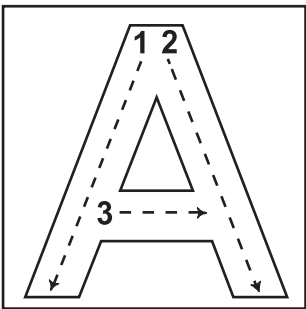

ABCDEF G
HIJKLMNO

PQRSTUVWXYZ

Cop Cara Menulis Huruf Besar

Code : COP - 023/ WM 130/ EM 143

(26pcs per set)

(0.5kg)

Cop saiz sebenar : 41 x 41mm

Cop Jam