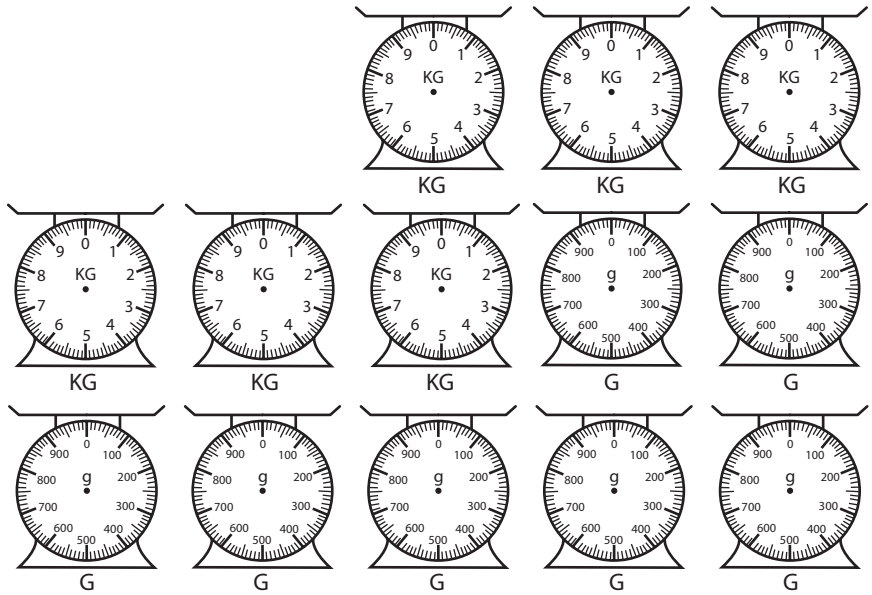

Cop Dacing

Code : COP - 040/ WM 76/ EM 83

(15pcs per set)

(0.4kg)

Cop saiz sebenar : 41 x 41mm

Cop Guru (BM)

Code : COP - 041/ WM 56/ EM 60

(16pcs per set)