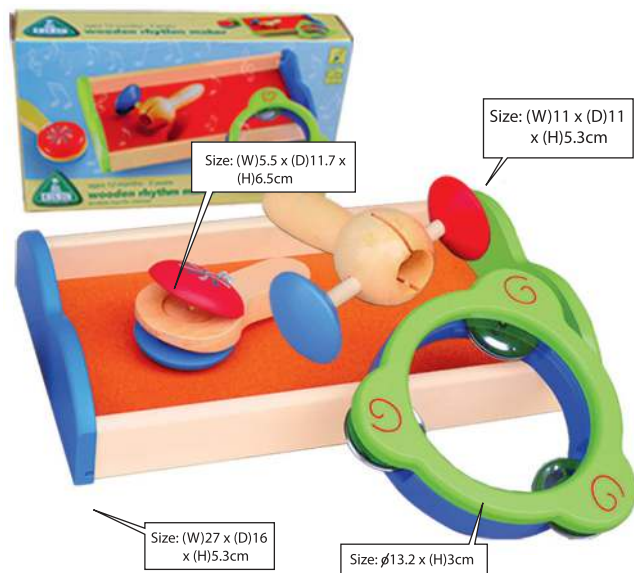

Wooden Rhythm Maker (0.7kg)

Code : ITAT - 079/ WM 119/ EM 129