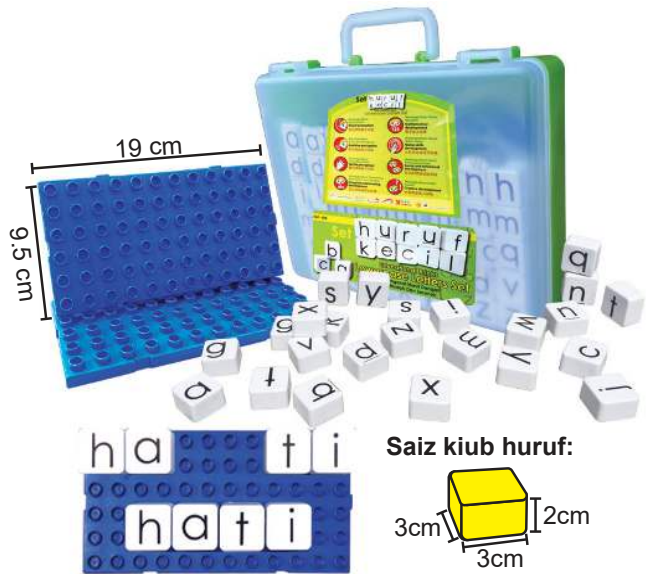

PUZZLE DAN PERMAINAN MINDA

Set Huruf Besar Dan Lepak (1.1kg)

Code : ITAT - 093/WM 180/ EM 195

(104pcs Block + 6pcs Board)

Set Huruf Kecil Dan Lepak (1.1kg)

Code : ITAT - 094/WM 180/ EM 195

(104pcs Block + 6pcs Board)