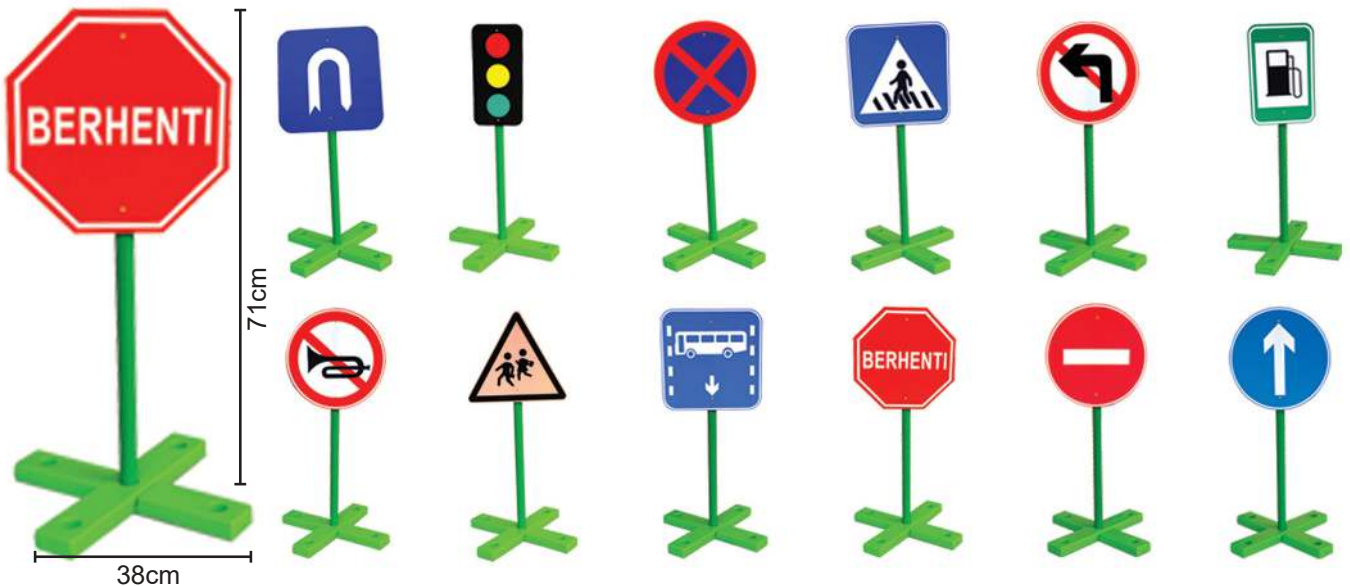

(Pendidikan Keselamatan Jalan Raya)