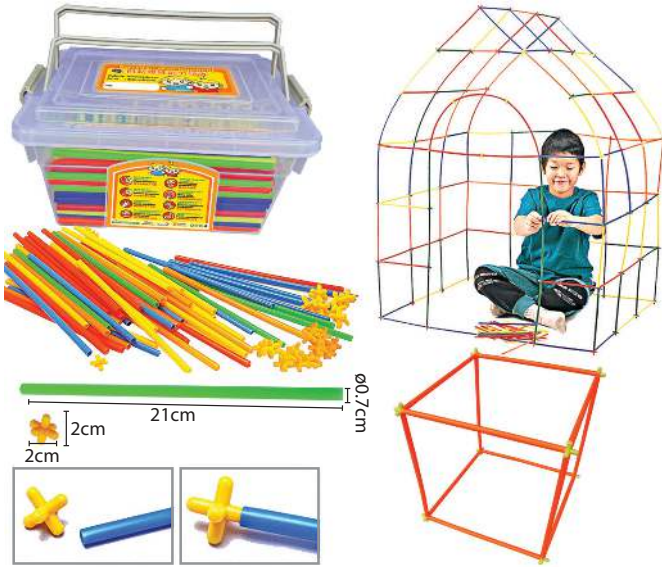

Connecta Straws (1.2kg) Code : IXT - 180/ WM 90/ EM 99