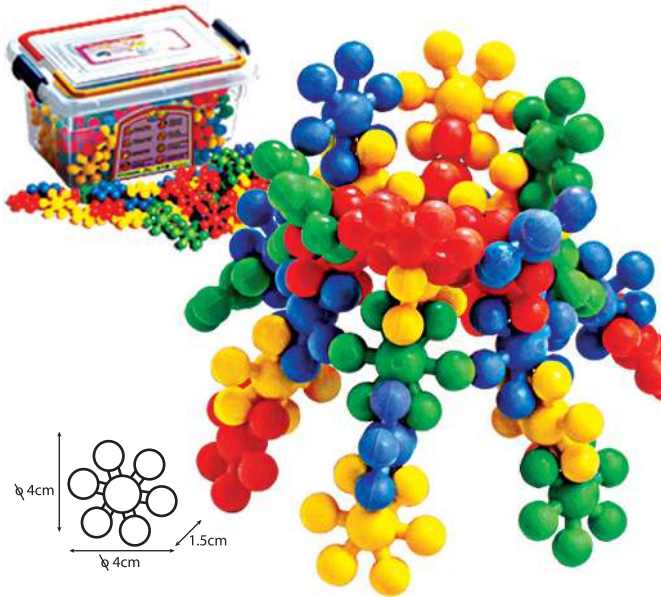

Star Rings (0.7kg)

Code : IXT - 142H/ WM 75/ EM 80