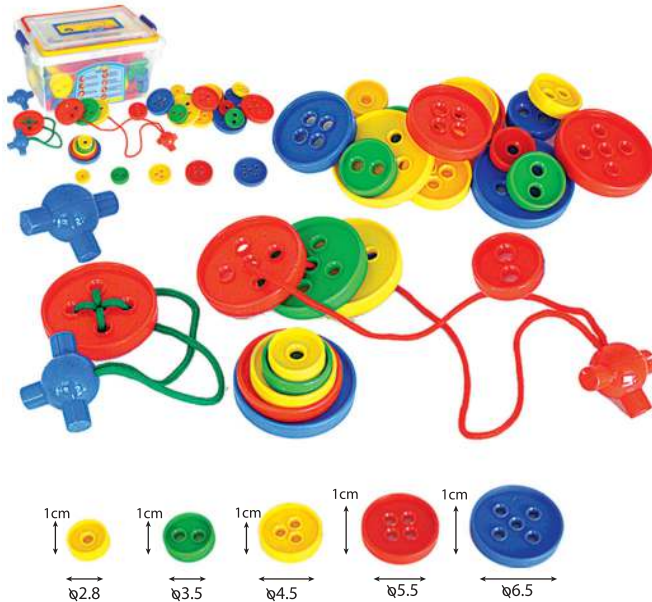

Lacing Buttons (0.8kg)

Code : IXT - 146E/ WM 75/ EM 80