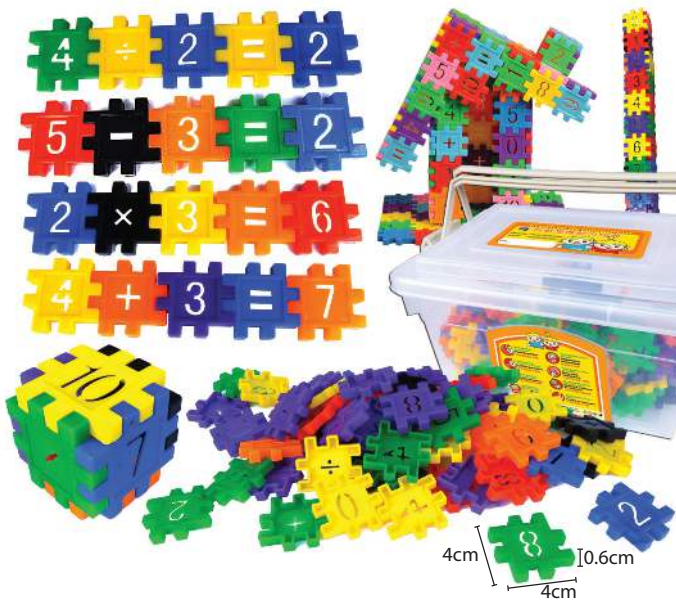

Number Snap Puzzle (0.8kg) Code : IXT - 182/ WM 75/ EM 80