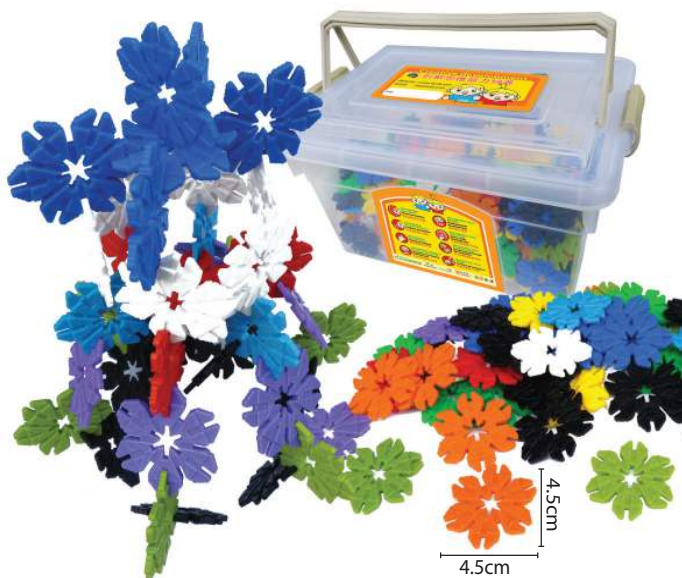

Octons Bulk Pack (0.8kg)

Code : IXT - 186/ WM 75/ EM 80