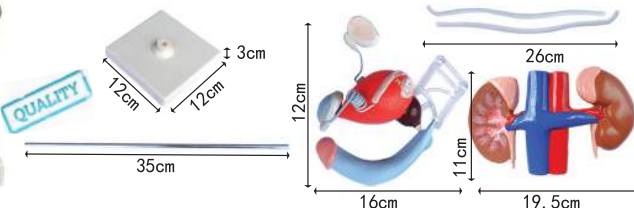

QTY : 5 Booklets
(100 SHEETS)
Size : (L) 3cm x (P) 6.5cm
Weight : 40 gram

Bahan Bantu Mengajar

Model Sistem Pembiakan Lelaki (0.60kg)

Code : ITSC - 050/ WM 180/ EM 198

男性生殖器官教学模型

SIZE : (W)19.5 x (H)43cm

第二页

“男性和女性生殖器官的构造”
被列为教科书，KSSR 五年级
健康教育课程。

PENDIDIKAN KESIHATAN TAHUN 5
MUKA SURAT 2 - KSSR

Bahan: PVC plastik

Model Sistem Pembiakan Perempuan (0.7kg)

Code : ITSC - 051/ WM 180/ EM 198

女性生殖器官教学模型

第二页

“男性和女性生殖器官的构造”
被列为教科书，KSSR 五年级
健康教育课程。