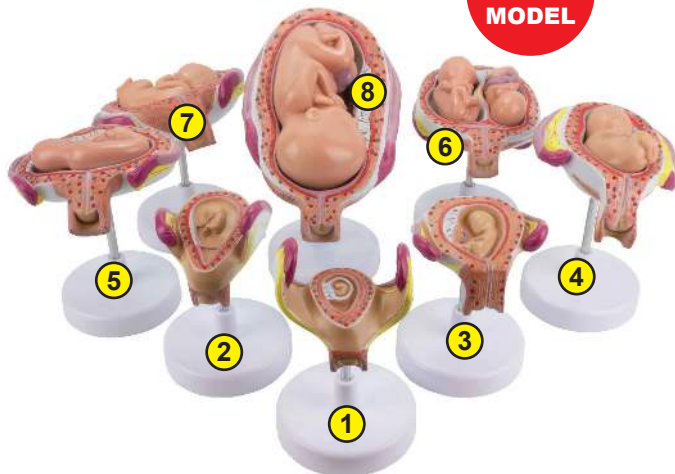

Anatomical Model: Muscled Hip Joints
Code: ITSS - 037/ WM 450/ EM 495 (0.4kg)
(1 Unit)

Anatomical Model: Muscled Knee Joints (1 Unit) (0.5kg)
Code: ITSS - 038/ WM 450/ EM 495

Model Pertumbuhan Embrio (3kg)
Code: ITSC - 094/ WM 885/ EM 974

Set mengandungi 8 peringkat model embrio:

- 1) Bulan pertama
- 2) Bulan ke-2
- 3) Bulan ke-3
- 4) Bulan ke-4
- 5) Bulan ke-5
- 6) Kembar bulan ke-5
- 7) Bulan ke-6
- 8) Bulan ke-7

8
MODEL

Anatomical Model: Lungs with Heart (1 Unit) (2kg)