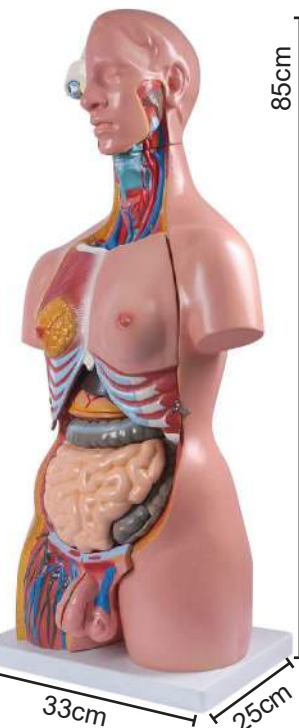

Model Torso Manusia (25 Bahagian) (9kg)

Code : ITSC - 093/ WM 1490/ EM 1640

Saiz: 85cm (T) x 33cm (P) x 25cm (L)

Diperbuat daripada plastik non-toksik (tubuh plastik solid, organ plastik lembut).

Dipasang di atas dasar plastik dan boleh dibuka kepada 25 bahagian.

Membantu pelajar memahami struktur tubuh manusia secara 3D dengan lebih interaktif.

Sesuai untuk kelas biologi atau makmal sains, membolehkan pelajar melihat, menyentuh dan membuka organ untuk memahami kedudukannya dengan tepat.

BAHAGIAN BOLEH BUKA

- 1 kepala
- 1 bahagian dada
- 1 otak
- 1 mata
- 1 appendiks
- 1 vertebrae
- 2 bahagian perut
- 2 paru-paru
- 1 hati
- 1 ginjal
- 1 usus kecil
- 2 bahagian usus besar
- 2 bahagian jantung
- 4 organ pembiakan lelaki
- 4 organ pembiakan perempuan

KUKUH

TAHAN LAMA

Set Binaan Sains (1.5kg)

Code: ITSC - 067/ WM 220/ EM 245

Set Binaan (Blocks) (2.5kg)

Code: ITSC - 075/ WM 290/ EM 320

Set mengandungi 400 (+-) unit blok.

Manual pemasangan dengan lebih 10 rekaan.

**400(±)
pcs**