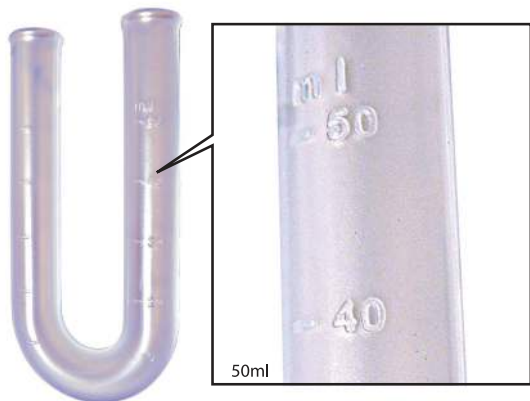

Plastic U Tiub (30g)

Code : ITSC - 039/ WM 28/ EM 31