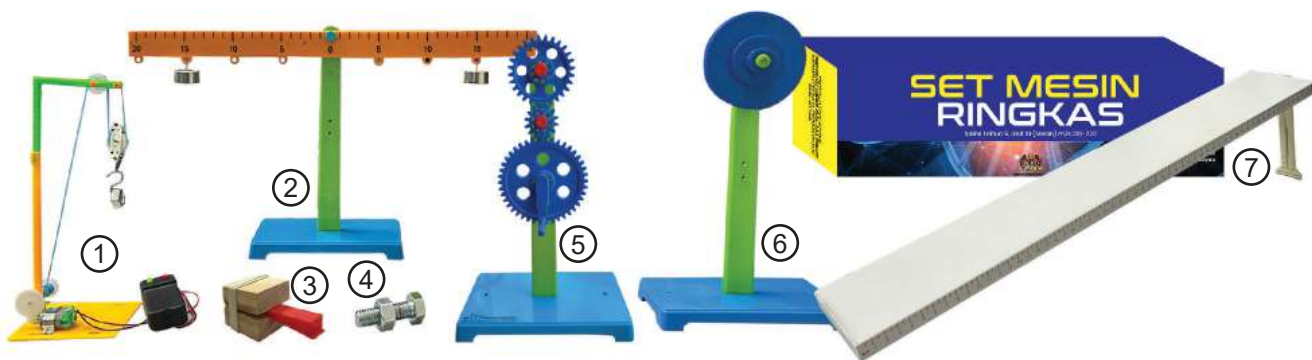

Model Gigi Kekal (28 Gigi) (1kg)

Code : ITSC - 068/ WM 220/ EM 242

Saiz: 15cm (L) x 20cm (W) x 13cm (H)

Dengan
berus gigi

Set Mesin Ringkas (1 Set 7 Kit) (1.5kg)

Code : ITSC - 070/ WM 495/ EM 540

- Set Mesin Ringkas mengandungi 7 kit model yang mengikut silibus buku teks sains sekolah rendah.
- Kit model mudah pasang ini memudahkan guru-guru untuk menunjukkan bagaimana setiap mesin ringkas berfungsi.
- Set ini memudahkan murid memahami cara mesin ringkas berfungsi melalui aktiviti hands-on.
- Meningkatkan minat murid terhadap sains melalui eksperimen yang interaktif.