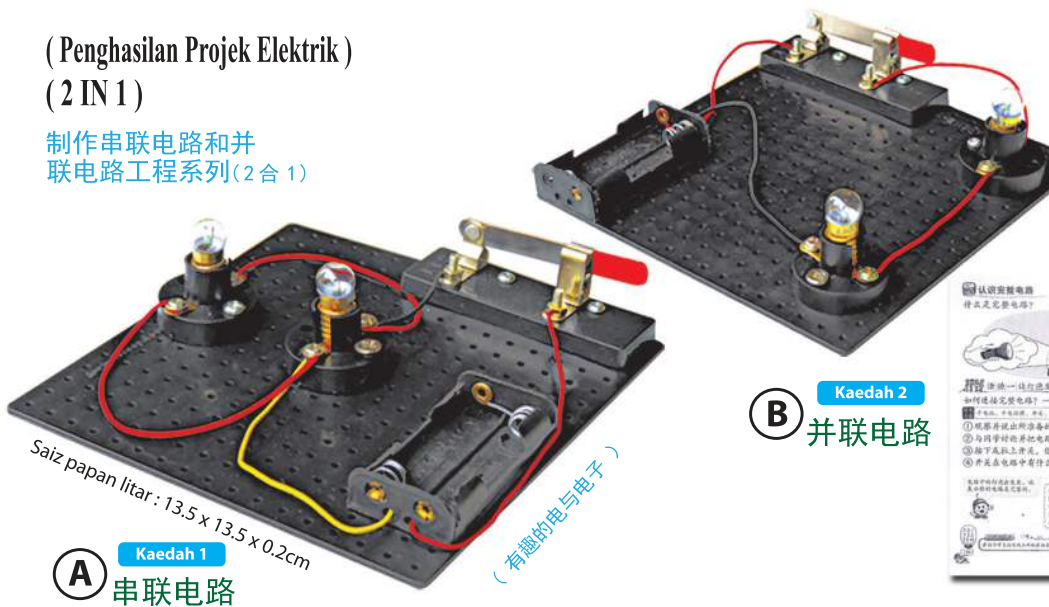

(Penghasilan Projek Elektrik)
(2 IN 1)

制作串联电路和并
联电路工程系列(2合1)

Saiz papan litar : 13.5 x 13.5 x 0.2cm

(有趣的电与电子)

B Kaedah 2
并联电路

Stethoscopes Learner (0.12kg)

Code : ITSC - 058/ WM 70/ EM 77 (1 Unit)

Alat ini boleh digunakan oleh murid-murid untuk mempelajari mendengar degupan jantung dan denyutan nadi dengan lebih jelas.