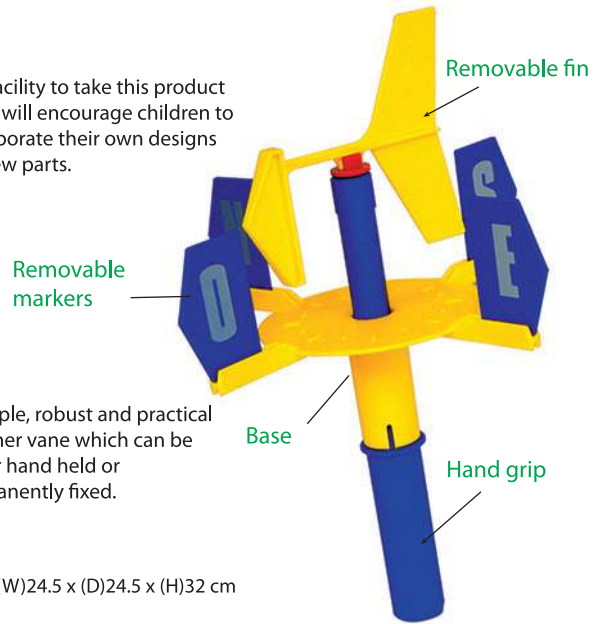

Weather Vane (0.3kg) Code : ITKT - 002/ WM 180/ EM 195

The facility to take this product apart will encourage children to incorporate their own designs for new parts.