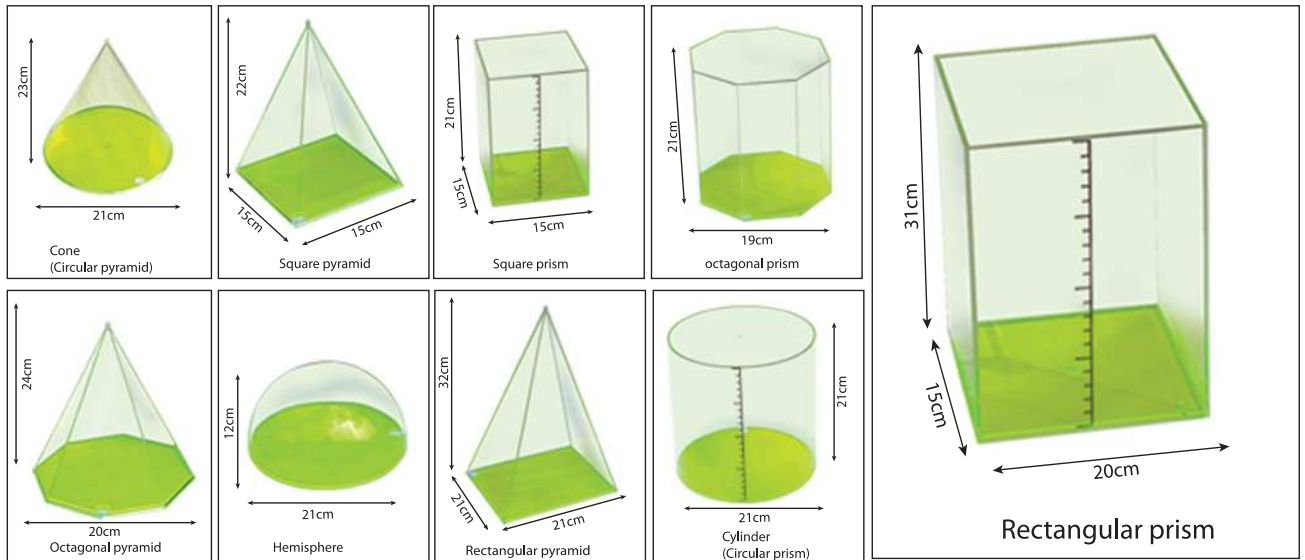

Jumbo Volume Relationship Set (7kg)

Code : GIGO - 1037/ WM 880/ EM 960 (10 Models)

- Used to explore geo shapes and the volume ratios.
- Fill with water or flowing solid through the hole on the base to recognize the volume ratio.
- Ideal size for class demonstration.