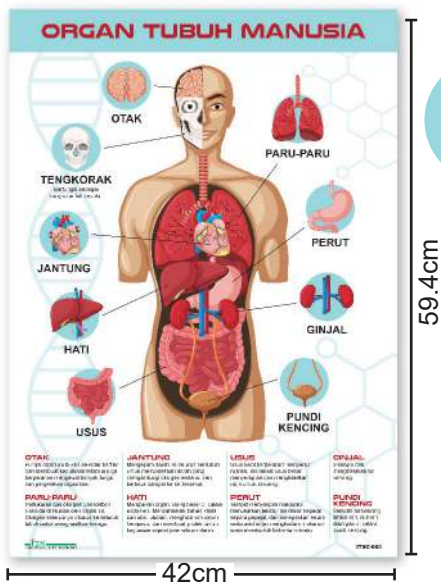

“男性和女性生殖器官的构造”
被列为教科书，KSSR 五年级
健康教育课程。

PENDIDIKAN KESIHATAN TAHUN 5
MUKA SURAT 2 - KSSR

Bahan: PVC plastik

Model Sistem Pembiakan Perempuan (0.7kg)

Code : ITSC - 051/ WM 180/ EM 198

女性生殖器官教学模型

第二页

“男性和女性生殖器官的构造”
被列为教科书，KSSR 五年级
健康教育课程。

PENDIDIKAN KESIHATAN TAHUN 5
MUKA SURAT 2 - KSSR

Bahan: PVC plastik

SIZE : (W)19.5 x (H)43cm

Papan Aktiviti Panitia Sains (2.2kg)
Code : IT - 030/ WM 300/ EM 330

Size : 2' x 3' (Eraser Board)

Poster Keselamatan Makmal Sains
Code : ITSC - 062/ WM 250/ EM 275

Saiz: A2
Material: 5mm
KT Foam Board

Set of 5pcs

Poster Organ Tubuh Manusia (0.1kg)
Code: ITSC - 060 WM 50/ EM 55

Saiz: A2 (42cm x 59.4cm)
Material: PP Whitesticker on 5mm KT Foam Board.

Poster Alatan Makmal Sains (0.1kg)
Code: ITSC - 061 WM 50/ EM 55