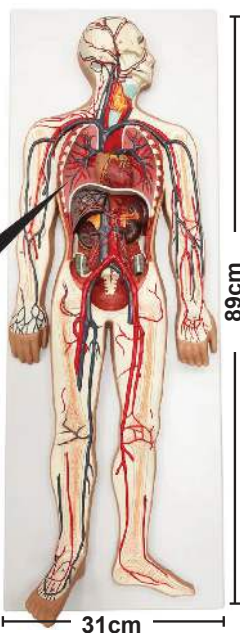

7 BAHAGIAN

- Bahagian utama paru-paru
- Laring (2)
- Paru-paru Kiri
- Paru-paru Kanan
- Jantung (2)

Model Sistem Peredaran Darah

Code: ITSS - 048/ WM 1190/ EM 1300 (5kg)

Saiz: 31 cm (L) x 89 cm (T)

Model peredaran darah manusia seluruh badan yang memaparkan arteri (merah) dan vena (biru) dengan jelas. Setiap arteri dilabel dengan nombor yang sepadan dengan nama pada kad.