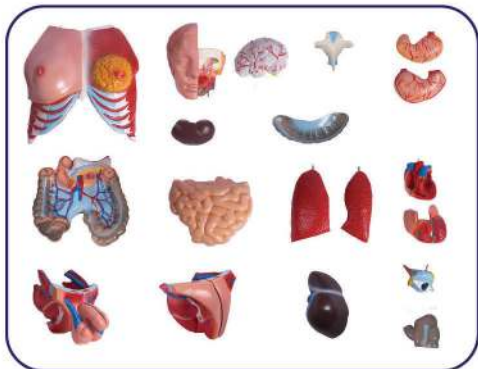

Model Torso Manusia (25 Bahagian) (9kg)

Code : ITSC - 093/ WM 1490/ EM 1640

Saiz: 85cm (T) x 33cm (P) x 25cm (L)

Diperbuat daripada plastik non-toksik (tubuh plastik solid, organ plastik lembut).

Dipasang di atas dasar plastik dan boleh dibuka kepada 25 bahagian.

Membantu pelajar memahami struktur tubuh manusia secara 3D dengan lebih interaktif.

Sesuai untuk kelas biologi atau makmal sains, membolehkan pelajar melihat, menyentuh dan membuka organ untuk memahami kedudukannya dengan tepat.

BAHAGIAN BOLEH BUKA

- 1 kepala
- 1 bahagian dada
- 1 otak
- 1 mata
- 1 appendiks
- 1 vertebrae
- 2 bahagian perut
- 2 paru-paru
- 1 hati
- 1 ginjal
- 1 usus kecil
- 2 bahagian usus besar
- 2 bahagian jantung
- 4 organ pembiakan lelaki
- 4 organ pembiakan perempuan