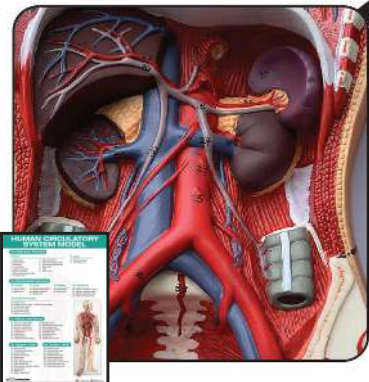

7 BAHAGIAN

- Bahagian utama paru-paru
- Laring (2)
- Paru-paru Kiri
- Paru-paru Kanan
- Jantung (2)

Model Sistem Peredaran Darah

Code: ITSS - 048/ WM 1190/ EM 1300 (5kg)

Saiz: 31 cm (L) x 89 cm (T)

Model peredaran darah manusia seluruh badan yang memaparkan arteri (merah) dan vena (biru) dengan jelas. Setiap arteri dilabel dengan nombor yang sepadan dengan nama pada kad.