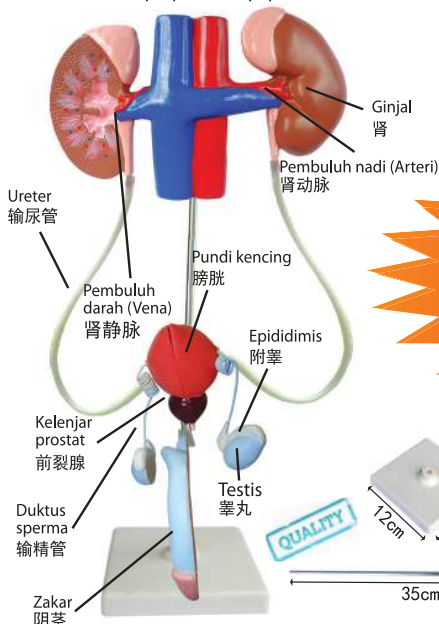

QTY : 5 Booklets
(100 SHEETS)
Size : (L) 3cm x (P) 6.5cm
Weight : 40 gram

Bahan Bantu Mengajar

Model Sistem Pembiakan Lelaki (0.60kg)

Code : ITSC - 050/ WM 180/ EM 198

男性生殖器官教学模型

SIZE : (W)19.5 x (H)43cm

第二页