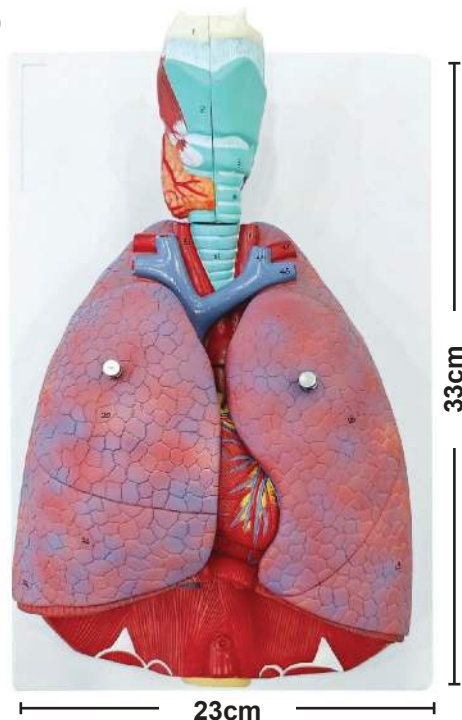

Anatomical Model: Lungs with Heart (1 Unit) (2kg)

Code: ITSS - 041/ WM 520/ EM 570

- Model sistem pernafasan manusia dengan 7 bahagian boleh tanggal: laring (tekak) (2), paru-paru (2), jantung (2) dan bahagian utama, setiap bahagian mempunyai perincian yang jelas dan kukuh.
- Mempunyai lebih 70 penanda nombor yang membantu pembelajaran secara sistematik.
- Diperbuat daripada bahan PVC tidak toksik.

7 BAHAGIAN

- Bahagian utama paru-paru
- Laring (2)
- Paru-paru Kiri
- Paru-paru Kanan
- Jantung (2)