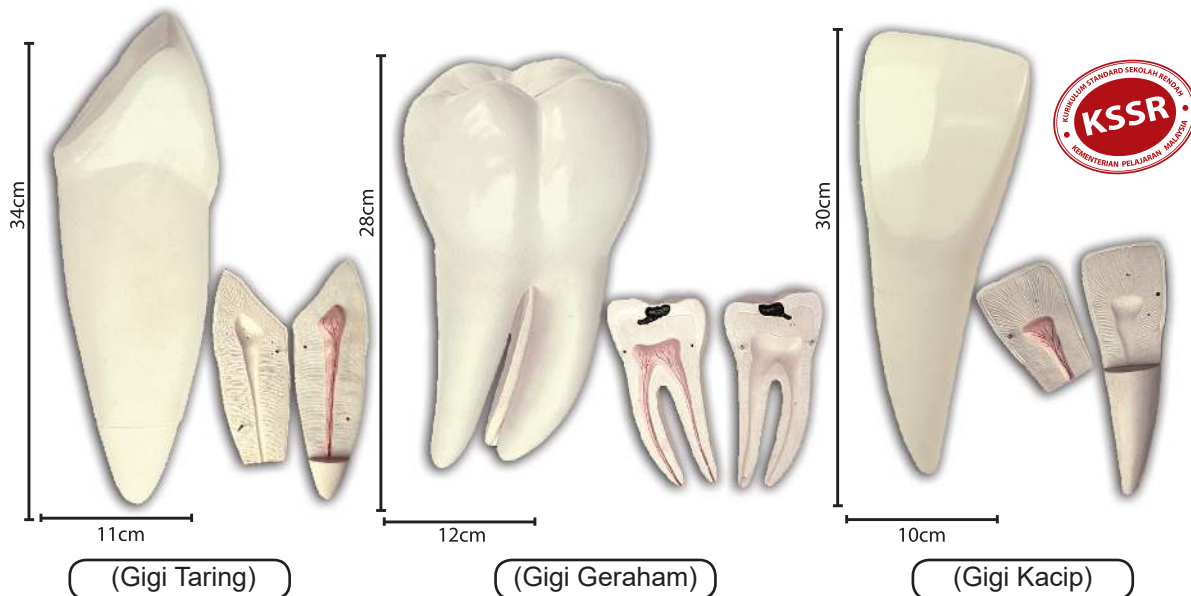

3 in 1 Model Gigi (Gigi Geraham, Gigi Taring, Gigi Kacip) (1.4kg)

Code : ITSC - 033/ WM 270/ EM 295

Material: Plastik berkualiti (PVC)