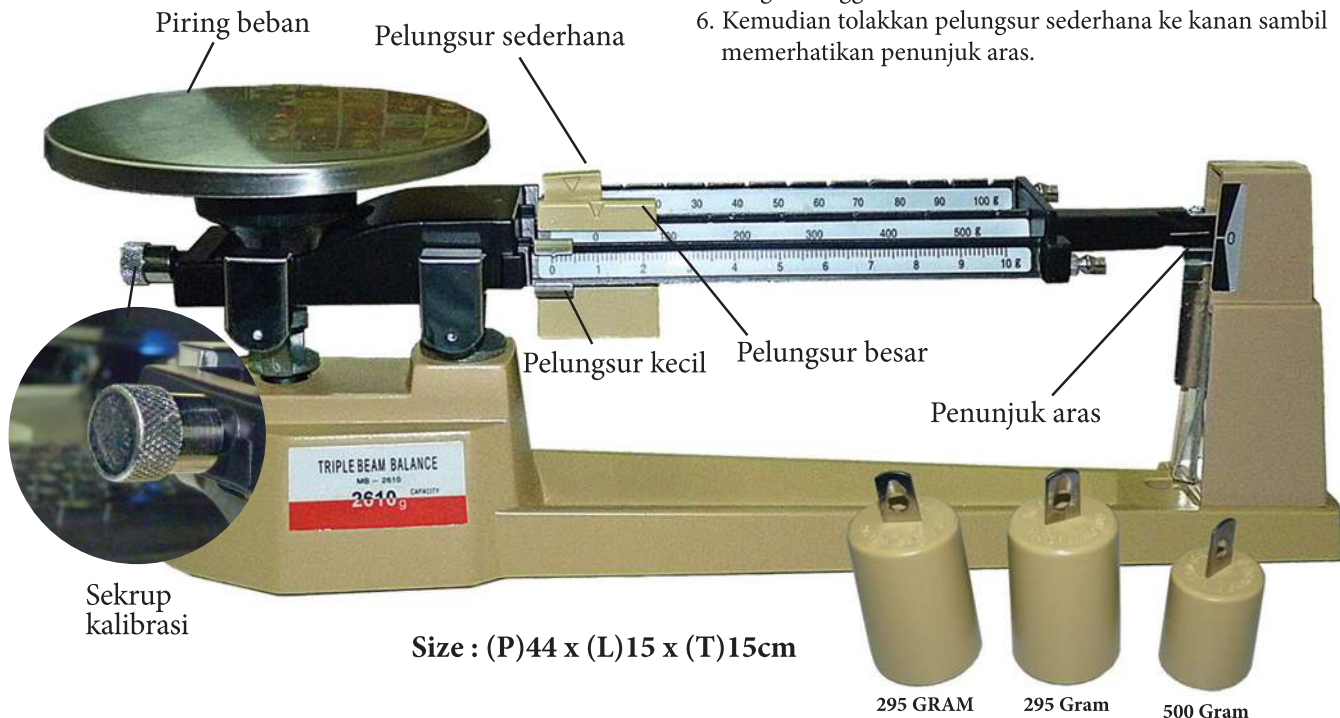

Neraca Tiga Palang (2.8kg)

Code : ITSC -052/ WM 440 / EM 484

1. Cara mengukur jisim menggunakan neraca tiga palang
2. Pastikan semua pelungsur berada pada senggat '0' (paling kiri)
3. Pastikan penunjuk aras berada pada kedudukan selari dengan senggat '0'
4. Letakkan objek yang hendak ditimbang di atas dulang dan tolakkan pelungsur besar ke kanan
5. Pastikan penunjuk aras berada pada kedudukan selari dengan senggat '0'
6. Kemudian tolakkan pelungsur sederhana ke kanan sambil memerhatikan penunjuk aras.