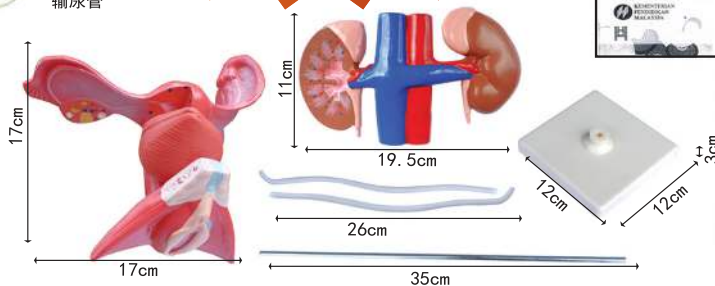

第二页

“男性和女性生殖器官的构造”
被列为教科书，KSSR 五年级
健康教育课程。

PENDIDIKAN KESIHATAN TAHUN 5
MUKA SURAT 2 - KSSR

Bahan: PVC plastik