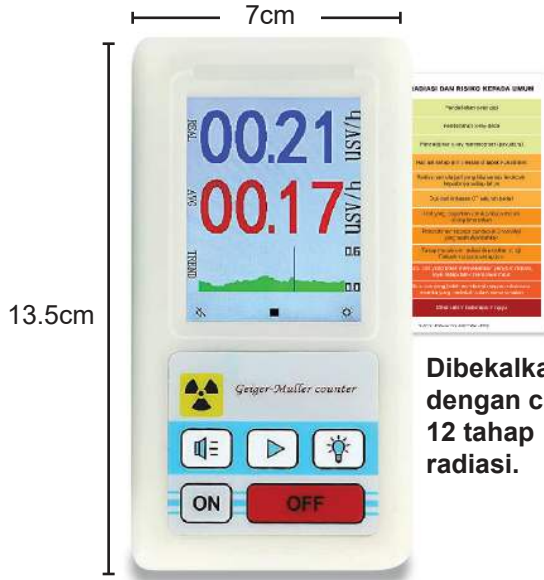

Alat Pengesan Sinar Latar Belakang (1 Unit) (0.3kg)

Code: ITSC - 079/ WM 550/ EM 605