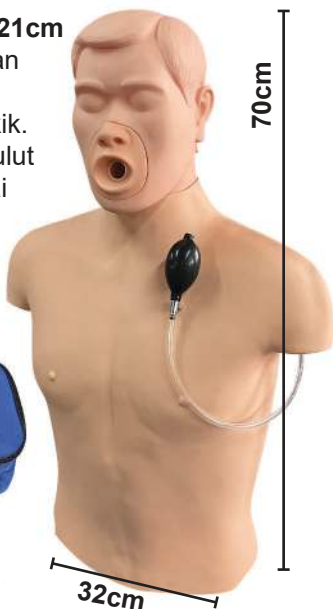

Code: ITSS - 050/ WM 90/ EM 99 (0.3kg)

Saiz Caliper: **27cm x 24.5cm.**

Dengan manual lengkap.

Model Manikin Latihan Heimlich Maneuver (1 Unit) (7.5kg)

Code : ITSC - 081/ WM 2400/ EM 2640

- Saiz: **70cm x 32cm x 21cm**
- Digunakan untuk latihan amali teknik Heimlich apabila mangsa tercekik.
- Dibekalkan dengan mulut gantian, kapas sebagai bahan tercekik, dan manual panduan.
- Dibekalkan dengan beg simpanan.