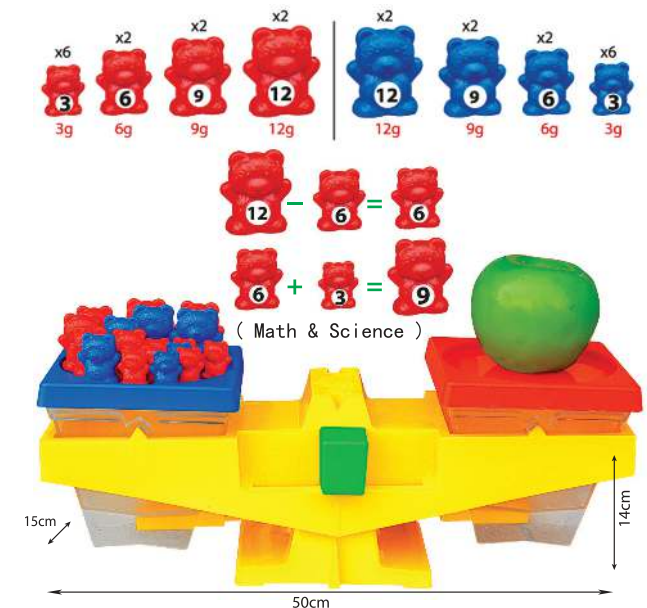

Measuring Balance (1.5kg)

Code : GIGO - 1054/ WM 280/ EM 300

Size : (W)46 x (D)17 x (H)17cm

Junior Bear Balance (1kg)

Code : ITMT - 006/ WM 198/ EM 215

Big Wheel of Effects (1.1kg)

Code : GIGO - 7321/ WM 350/ EM 380