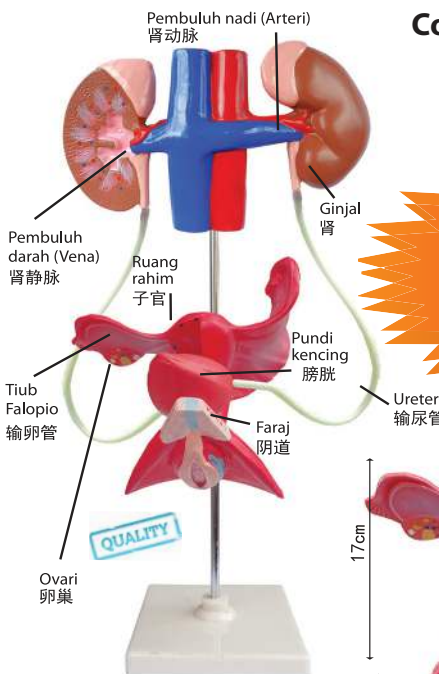

“男性和女性生殖器官的构造”
被列为教科书，KSSR 五年级
健康教育课程。

PENDIDIKAN KESIHATAN TAHUN 5
MUKA SURAT 2 - KSSR

Bahan: PVC plastik

Model Sistem Pembiakan Perempuan (0.7kg)

Code : ITSC - 051/ WM 180/ EM 198

女性生殖器官教学模型

第二页

“男性和女性生殖器官的构造”
被列为教科书，KSSR 五年级
健康教育课程。