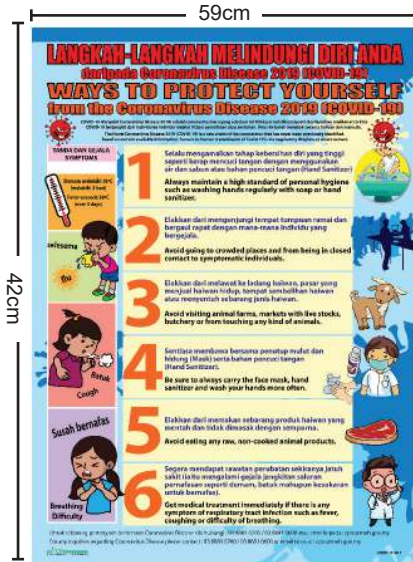

Poster Program 3K Dwibahasa (Langkah-langkah Melindungi Diri dari Covid) (1 Unit) (1.2kg)

Code : ITCOV - 010/ WM 168/ EM 180

Code: ITCOV-010(BM/BI)