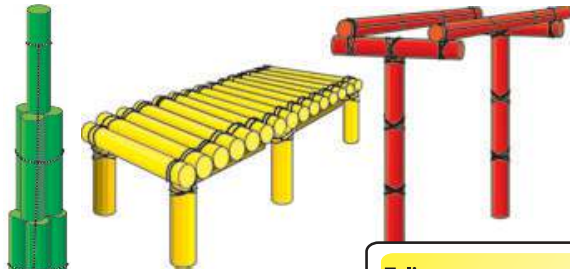

Frame:

Durable Galvanized Steel Pole, Patented G3 Fiberglass Pole

Size:

7' (Round)

Weight 6.2 kg

10' x 20' Hercules Open Canopy

Code : ITKK - 062/ WM 2480/ EM 2700

Material: Roof with double side coating PE fabric.

Frame: 6 pcs vertical legs, tilt tubing with 48mm / 0.8mm, horizontal tube with 38mm / 0.8mm thickness Powder coated steel

Centre Height:

9 feet 6"

Wall/Side Height:

6 feet 8"

Weight : 58kg

Menara Impian (Kit Aktiviti Perkhemahan) (2.5kg)

Menara Impian ialah satu set modul aktiviti yang mempunyai batang kayu dan tali ikatan.

Kemahiran

Kemahiran Komunikasi Berkesan
Kemahiran Mendengar
Kemahiran Mengikuti Arahan
Kemahiran Kepimpinan
Latihan Jati Diri
Latihan Yakin Diri