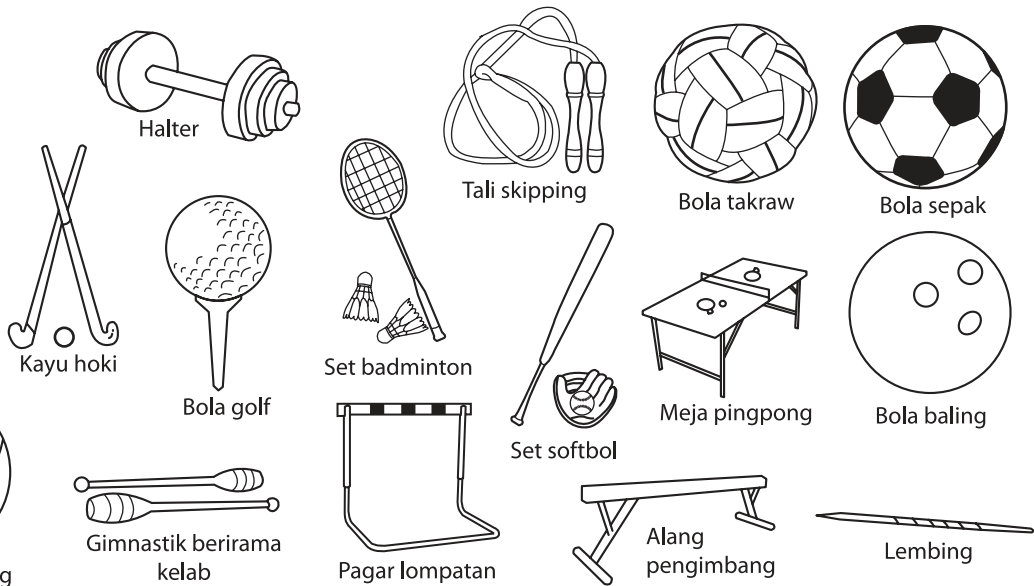

Halter

Kayu hoki

Bola keranjang

Alang pengimbang

Leming

Cop Peralatan di Ruang Tamu Code : Cop - 002/ WM 80/ EM 88

(16pcs per set)
(0.4kg)