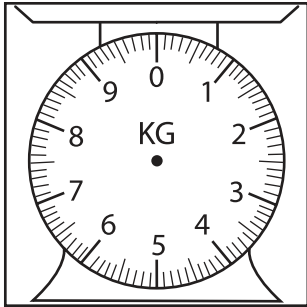

Cop Dacing

Code : COP - 040/ WM 76/ EM 83

(15pcs per set)

(0.4kg)

Cop saiz sebenar : 41 x 41mm