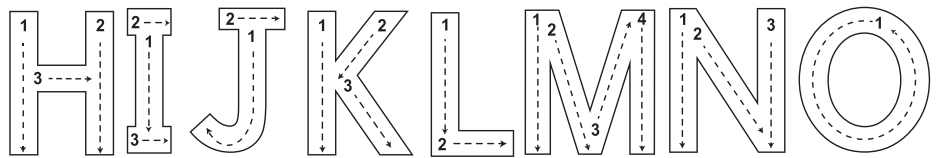

Cop saiz sebenar : 41 x 41mm

ABCDEF G
HIJKLMNO

PQRSTUVWXYZ

Cop Cara Menulis Huruf Besar

Code : COP - 023/ WM 130/ EM 143

(26pcs per set)

(0.5kg)

Cop saiz sebenar : 41 x 41mm