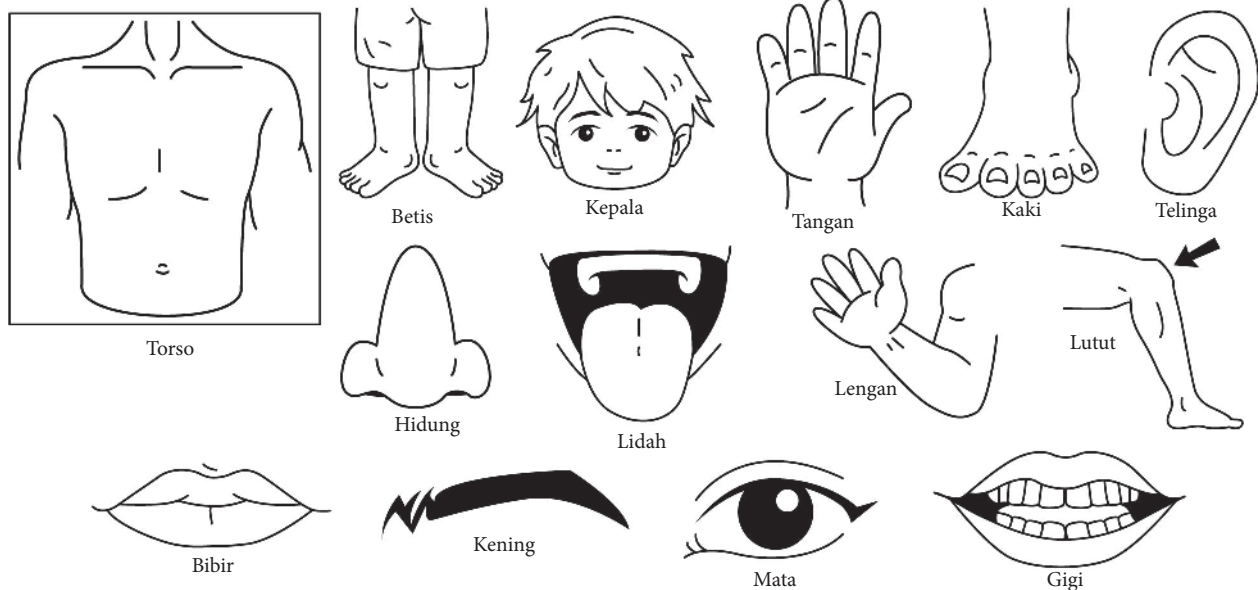

Cop Anggota Badan Manusia

Code : COP - 065/ WM 72/ EM 79

(14pcs per set)
(0.4kg)

Saiz sebenar: 41mm x 41mm