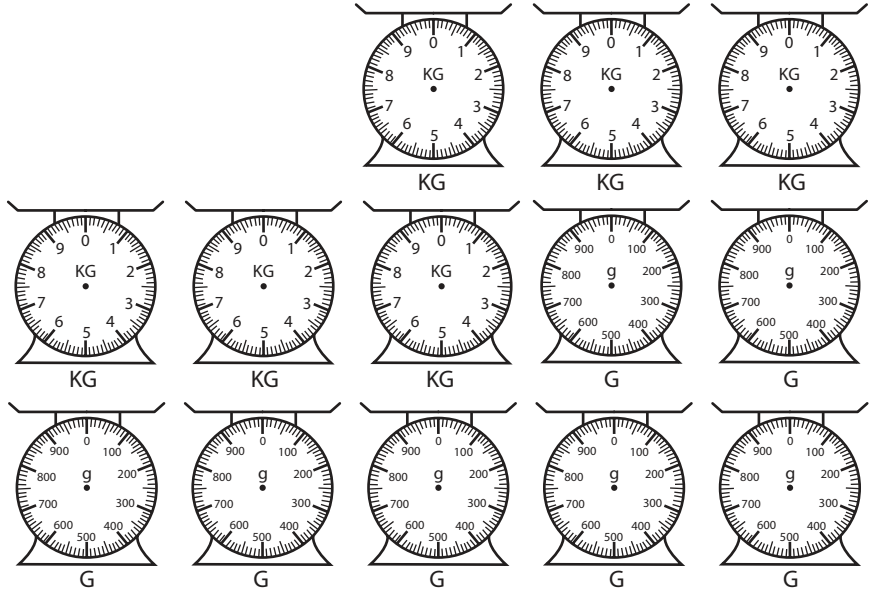

Cop Dacing

Code : COP - 040/ WM 76/ EM 83

(15pcs per set)

(0.4kg)

Cop saiz sebenar : 41 x 41mm

Cop Guru (BM)

Code : COP - 041/ WM 56/ EM 60

(16pcs per set)