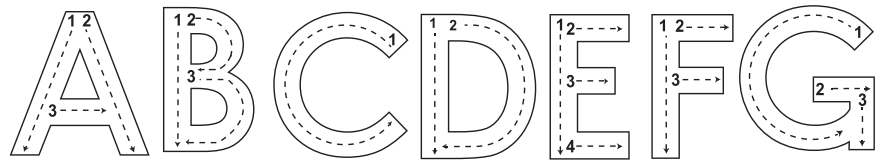

Cop saiz sebenar : 41 x 41mm

ABCDEF G
HIJKLMNO

PQRSTUVWXYZ

Cop Cara Menulis Huruf Besar

Code : COP - 023/ WM 130/ EM 143

(26pcs per set)

(0.5kg)

Cop saiz sebenar : 41 x 41mm