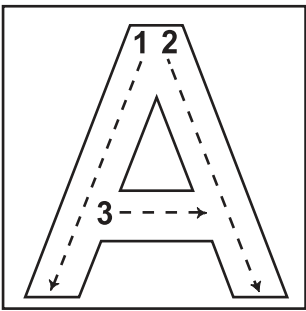

Cop saiz sebenar : 41 x 41mm

ABCDEF G
HIJKLMNO

PQRSTUVWXYZ

Cop Cara Menulis Huruf Besar

Code : COP - 023/ WM 130/ EM 143

(26pcs per set)

(0.5kg)

Cop saiz sebenar : 41 x 41mm