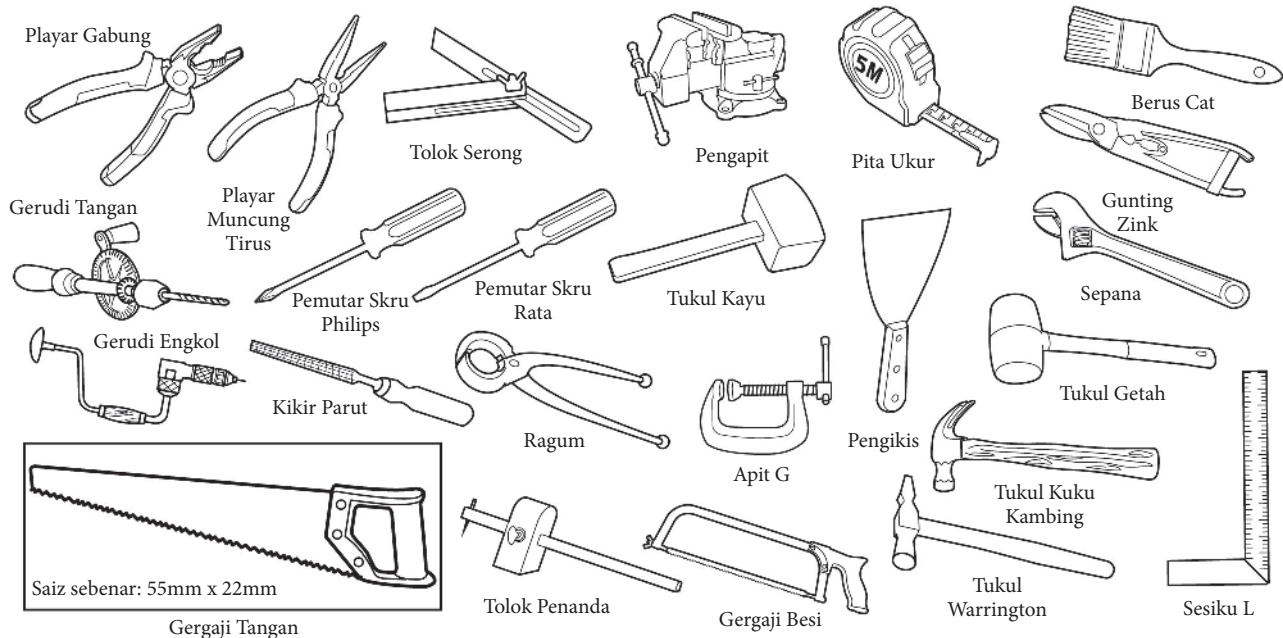

Gegancu

Gear Serong Pilin

Gear Taji

Gear Serong

Cop Alatan Tangan

Code : COP - 064/ WM 120/ EM 132

(24pcs per set)
(0.5kg)

Cop Anggota Badan Manusia