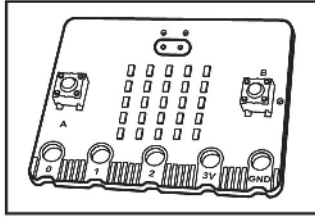

Cop Alatan RBT 2

Code : COP - 062/ WM 75/ EM 82

(15pcs per set)
(0.3kg)

Saiz sebenar: 28mm x 41mm

Papan Micro:bit